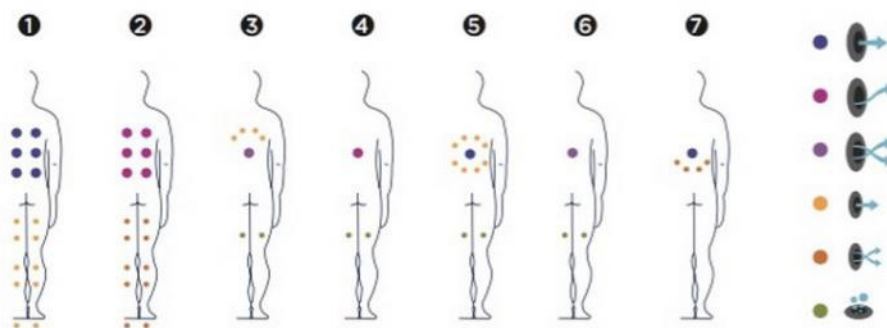

Izero est un spa de 7 places, conçu pour être utilisé dans des environnements hôteliers ou à usage public il crée une ambiance de luxe et une détente dans l'espace de bien-être de l'établissement.

Izero est le plus complet et le plus luxueux spa de la gamme commerciale.

Positions: 7 (5  / 2 ) Dimensions: 460 x 280

relax
IMPACTLYUM

METALLIC
structure

BCN
DESIGN

Dimensions (±2cm)	460 x 280
Positions (assises / couchées)	7 (5 / 2)
Volume Eau (l)	2.940
Poids (vide / plein) (kg)	508 / 3.448

Type Finition Coque	Acrylique
Couleurs Disponible	44/46

PRESTATIONS	
Total Points de Massage	63
Micro Massage Localisé Pression	28
Massage Rotatif Anti-tension	1
Massage Rotatif Drainage	6
Massage Pieds Reflexo	4
Jets Chaise-Longue Int. Treatment	14
Buses Relax Impact System	10
Jets/Buses Inoxydable	•
Grille en bois	-
Appui-tête	2
Poussoir Piezo-Électrique	4
Structure Métal Galvanisé	•
Projecteur LED Blanc	-
Chromothérapie Ampoule LED	2 LED
Couverture isotherme	Option