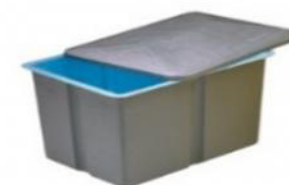

Accessories

Bac tampon